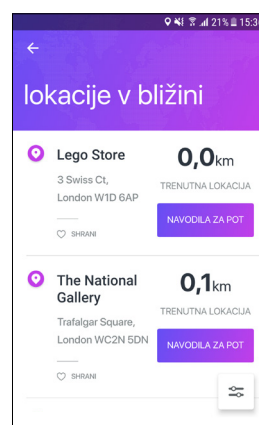

Po registraciji naprave se na strani UNIFI Travel prikaže stanje povezave s točko UNIFI Travel.

Ni povezan

Ste povezani

3.1 POVEZOVANJE S TOČKO UNIFI TRAVEL Z NAPRAVO ANDROID

Ko boste v bližini UNIFI Travel točke bo aplikacija UNIFI samodejno vzpostavila povezavo. O dejanju boste obveščeni prek tihega obvestila.

KAKO UPORABLJATI APLIKACIJO UNIFI TRAVEL?

3.2 POVEZOVANJE NAPRAV S TOČKAMI UNIFI TRAVEL NA VLAKIH IN LETALIH

UNIFI Travel lahko uporabljate tudi na vlakih in letalih, kjer je to omrežje dostopno. Ko bo naprava v območju točke UNIFI Travel, boste prejeli obvestilo. S klikom na obvestilo se bo zagnala aplikacija UNIFI ter odprla stran za povezovanje. Z vnosom kode CAPTCHA, ki je prikazana na tej strani, se lahko povežete s točko in uporabljate prenos podatkov.

4. TOČKE

Poiščite lokacije točk v svoji bližini! Če ste povezani z internetom, lahko v zavihku LOKACIJE na interaktivnem zemljevidu poiščete vse točke UNIFI Travel. Le te so označene modro.

Prikaz lokacij na zemljevidu lahko tudi filtrirate, obenem pa si lahko že z enim samim klikom ogledate tudi najbližje točke.

Seznam slednjih vam je na voljo tudi brez internetne povezave, če v zavihku DRŽAVE vnaprej prenesete seznam lokacij točk za državo, v katero potujete.

KAKO UPORABLJATI APLIKACIJO UNIFI TRAVEL?

5. PRILAGODITEV