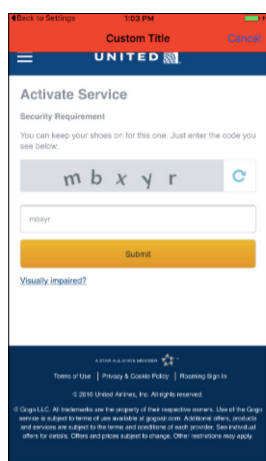

Nato morate svojo napravo v zavihku UNIFI Travel registrirati s prijavnimi podatki uporabniškega računa za portal Moj Telemach. Za registracijo potrebujete internetno povezavo.

3. POVEZOVANJE Z UNIFI TRAVEL

Po registraciji naprave se na strani UNIFI Travel prikaže stanje povezave s točko UNIFI Travel.

Ni povezan

Ste povezani

3.1 POVEZOVANJE S TOČKO UNIFI TRAVEL Z NAPRAVO ANDROID

Ko boste v bližini UNIFI Travel točke bo aplikacija UNIFI samodejno vzpostavila povezavo. O dejanju boste obveščeni prek tihega obvestila.

KAKO UPORABLJATI APLIKACIJO UNIFI TRAVEL?

3.2 POVEZOVANJE NAPRAV S TOČKAMI UNIFI TRAVEL NA VLAKIH IN LETALIH

UNIFI Travel lahko uporabljate tudi na vlakih in letalih, kjer je to omrežje dostopno. Ko bo naprava v območju točke UNIFI Travel, boste prejeli obvestilo. S klikom na obvestilo se bo zagnala aplikacija UNIFI ter odprla stran za povezovanje. Z vnosom kode CAPTCHA, ki je prikazana na tej strani, se lahko povežete s točko in uporabljate prenos podatkov.