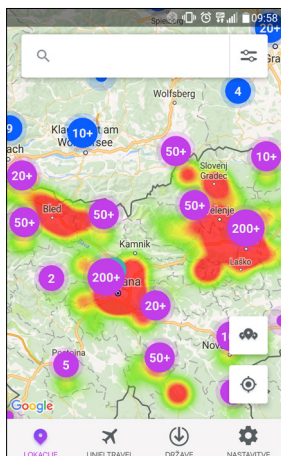

Po registraciji naprave se na strani UNIFI Travel prikaže stanje povezave s točko UNIFI Travel.

Ni povezan

Ste povezani

3.1 POVEZOVANJE S TOČKO UNIFI TRAVEL Z NAPRAVO ANDROID

Ko boste v bližini UNIFI Travel točke bo aplikacija UNIFI samodejno vzpostavila povezavo. O dejanju boste obveščeni prek tihega obvestila.

KAKO UPORABLJATI APLIKACIJO UNIFI TRAVEL?

3.2 POVEZOVANJE NAPRAV S TOČKAMI UNIFI TRAVEL NA VLAKIH IN LETALIH

UNIFI Travel lahko uporabljate tudi na vlakih in letalih, kjer je to omrežje dostopno. Ko bo naprava v območju točke UNIFI Travel, boste prejeli obvestilo. S klikom na obvestilo se bo zagnala aplikacija UNIFI ter odprla stran za povezovanje. Z vnosom kode CAPTCHA, ki je prikazana na tej strani, se lahko povežete s točko in uporabljate prenos podatkov.

4. TOČKE

Poiščite lokacije točk v svoji bližini! Če ste povezani z internetom, lahko v zavihku LOKACIJE na interaktivnem zemljevidu poiščete vse točke UNIFI Travel. Le te so označene modro.

Prikaz lokacij na zemljevidu lahko tudi filtrirate, obenem pa si lahko že z enim samim klikom ogledate tudi najbližje točke.

Seznam slednjih vam je na voljo tudi brez internetne povezave, če v zavihku DRŽAVE vnaprej prenesete seznam lokacij točk za državo, v katero potujete.

KAKO UPORABLJATI APLIKACIJO UNIFI TRAVEL?

5. PRILAGODITEV