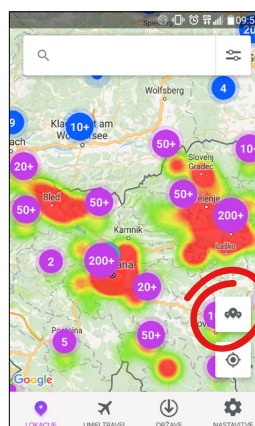

Po registraciji naprave se na strani UNIFI Travel prikaže stanje povezave s točko UNIFI Travel.

Ni povezan

Ste povezani

3.1 POVEZOVANJE S TOČKO UNIFI TRAVEL Z NAPRAVO ANDROID

Ko boste v bližini UNIFI Travel točke bo aplikacija UNIFI samodejno vzpostavila povezavo. O dejanju boste obveščeni prek tihega obvestila.

KAKO UPORABLJATI APLIKACIJO UNIFI TRAVEL?

3.2 POVEZOVANJE NAPRAV S TOČKAMI UNIFI TRAVEL NA VLAKIH IN LETALIH

UNIFI Travel lahko uporabljate tudi na vlakih in letalih, kjer je to omrežje dostopno. Ko bo naprava v območju točke UNIFI Travel, boste prejeli obvestilo. S klikom na obvestilo se bo zagnala aplikacija UNIFI ter odprla stran za povezovanje. Z vnosom kode CAPTCHA, ki je prikazana na tej strani, se lahko povežete s točko in uporabljate prenos podatkov.

4. TOČKE

Poiščite lokacije točk v svoji bližini! Če ste povezani z internetom, lahko v zavihku LOKACIJE na interaktivnem zemljevidu poiščete vse točke UNIFI Travel. Le te so označene modro.

Prikaz lokacij na zemljevidu lahko tudi filtrirate, obenem pa si lahko že z enim samim klikom ogledate tudi najbližje točke.

Seznam slednjih vam je na voljo tudi brez internetne povezave, če v zavihku DRŽAVE vnaprej prenesete seznam lokacij točk za državo, v katero potujete.

KAKO UPORABLJATI APLIKACIJO UNIFI TRAVEL?

5. PRILAGODITEV