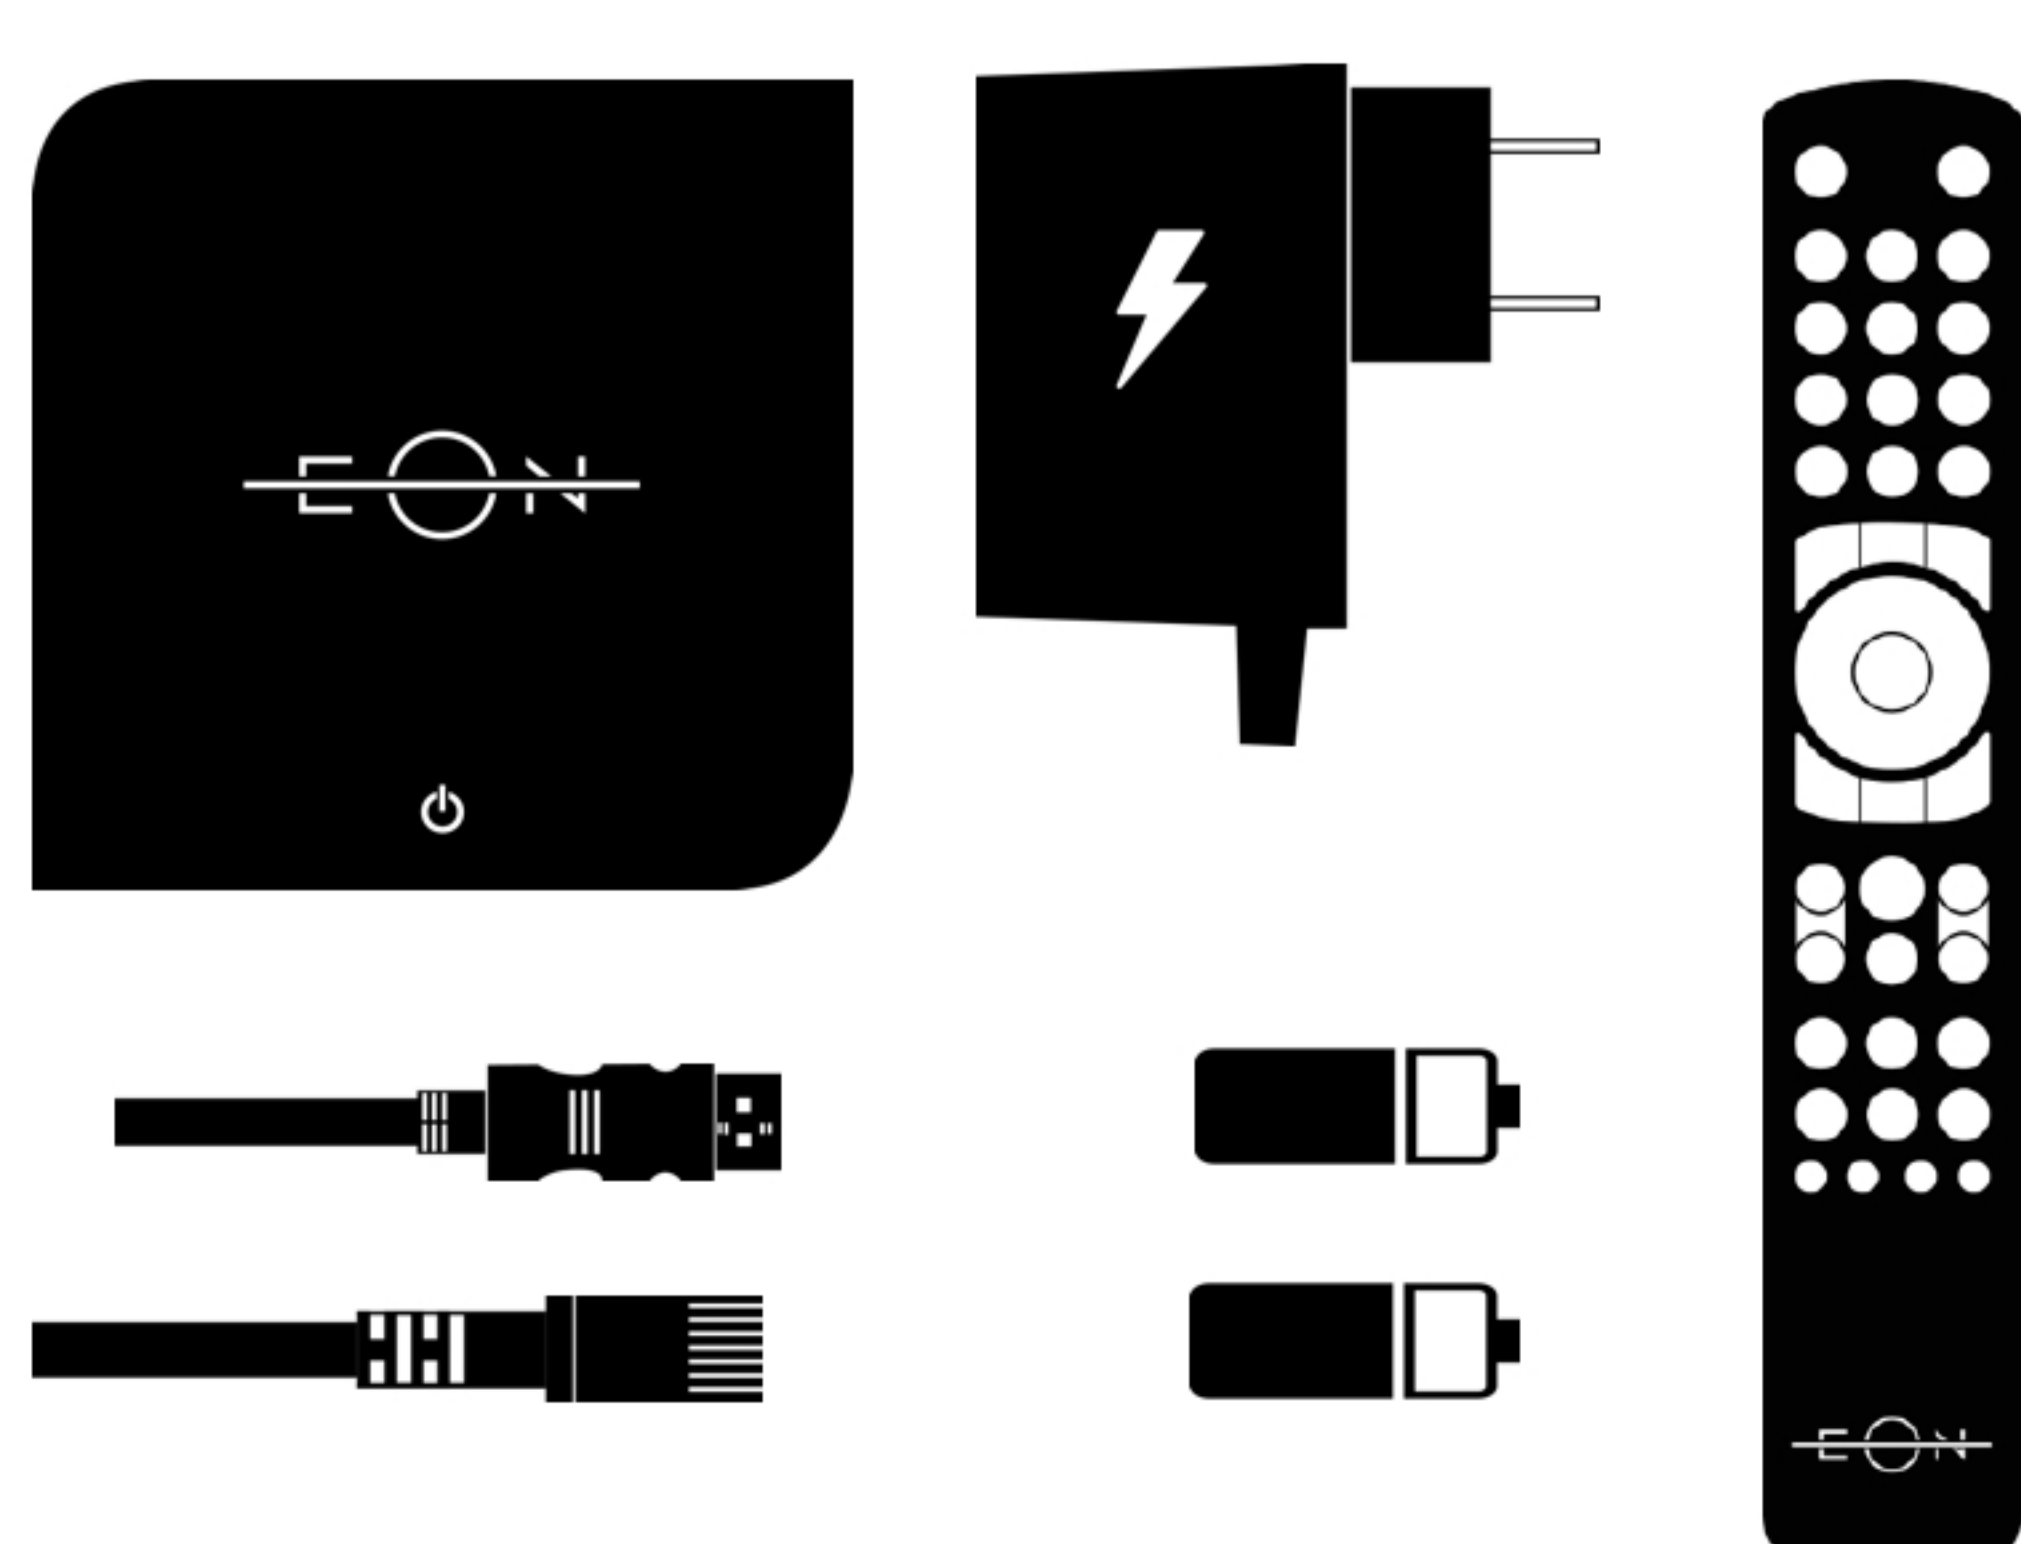

Dimenzije

Višina: 30 mm
Širina: 135 mm
Globina: 135 mm
Teža: 550 g

Višina: 15 mm
Širina: 40 mm
Globina: 230 mm
Teža: 350 g

Daljinski upravljalnik EON

Številka modela: T4HU1725/41k Notus
Baterije: 2 x AAA
Brezžične povezave: BLE in IR

DALJINSKI UPRAVLJALNIK
Mini NOTUS - 16 gumbov

1. Preklop med televizijo in sprejemnikom
2. Gumb za vklop / izklop
3. Smerne tipke / OK - gumb za potrditev
4. Google Home / Aplikacije Google / Nazaj
5. Nastavitev glasnosti
6. EON - Gumb za začetek
7. Pomočnik Google
8. Preklapljanje med programi

Priključki in vmesnik

- USB za večpredstavnostni center
- HDMI 2.0
- SPDIF
- RJ-45 Ethernet 10/100 Mbps
- RF in DVB-C
- BT 4.2 z BLE
- Infrardeči sprejemnik
- Gumb za vklop / izklop

Strojna oprema

- Processor
- Štirijedrni procesor
- 2 GB pomnilnika RAM DDR3
- 8 GB pomnilnika Flash

Video

- Full HD1080p
- UHD4K/60p
- 360 videov
- HDR10
- MPEG-4 in HEVC 4Kp60
- DASH, pretočni video HLS

Zvok

- Stereo
- Dolby Digital
- Dolby AC-3 (Dolby Digital Plus)

Kaj dobite v škatli

- Sprejemnik EON BOX
- DALJINSKI UPRAVLJALNIK EON
- Baterije
- Varnostna navodila
- Vodič za hitro namestitvev
- Omrežni kabel
- Kabel HDMI