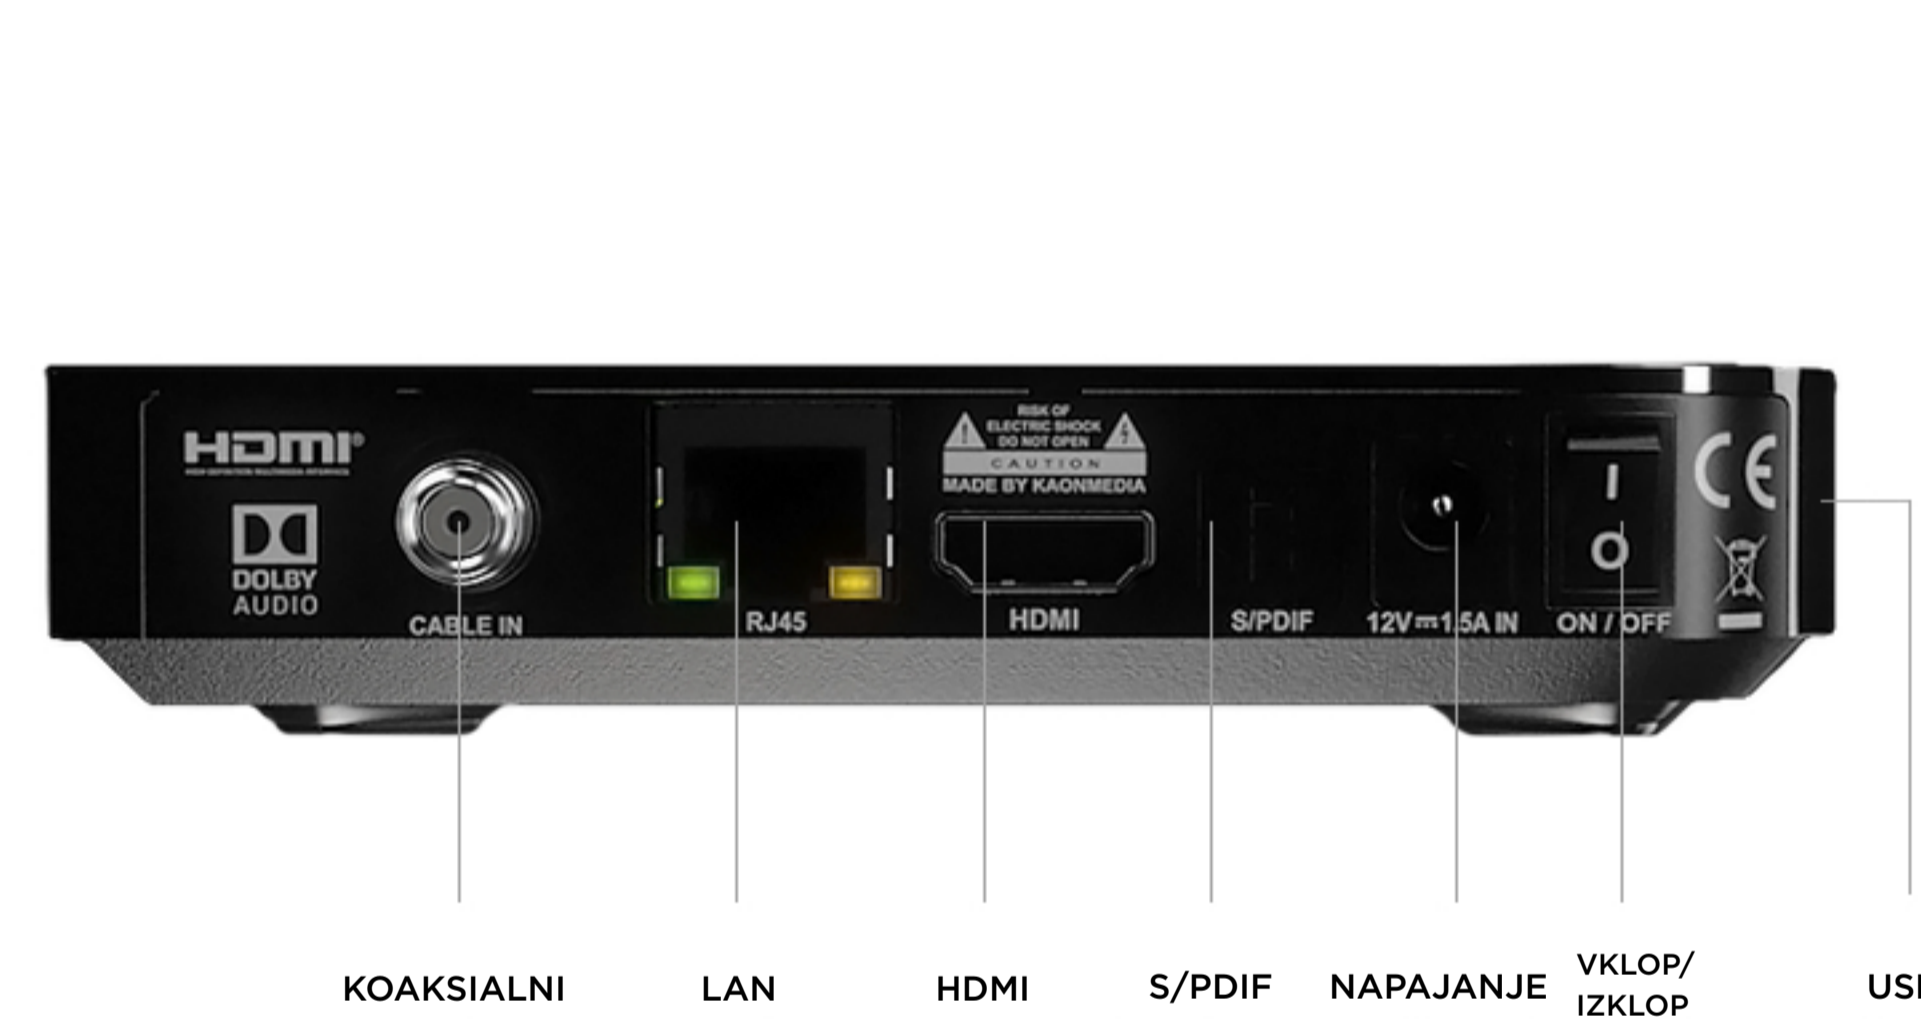

Priključki in vmesnik

- USB za večpredstavnostni center
- HDMI 2.0
- SPDIF
- RJ-45 Ethernet 10/100 Mbps
- RF in DVB-C
- BT 4.2 z BLE
- Infrardeči sprejemnik
- Gumb za vklop / izklop

Strojna oprema

- Processor
- Štirijedrni procesor
- 2 GB pomnilnika RAM DDR3
- 8 GB pomnilnika Flash

Video

- Full HD1080p
- UHD4K/60p
- 360 videov
- HDR10
- MPEG-4 in HEVC 4Kp60
- DASH, pretočni video HLS

Zvok

- Stereo
- Dolby Digital
- Dolby AC-3 (Dolby Digital Plus)