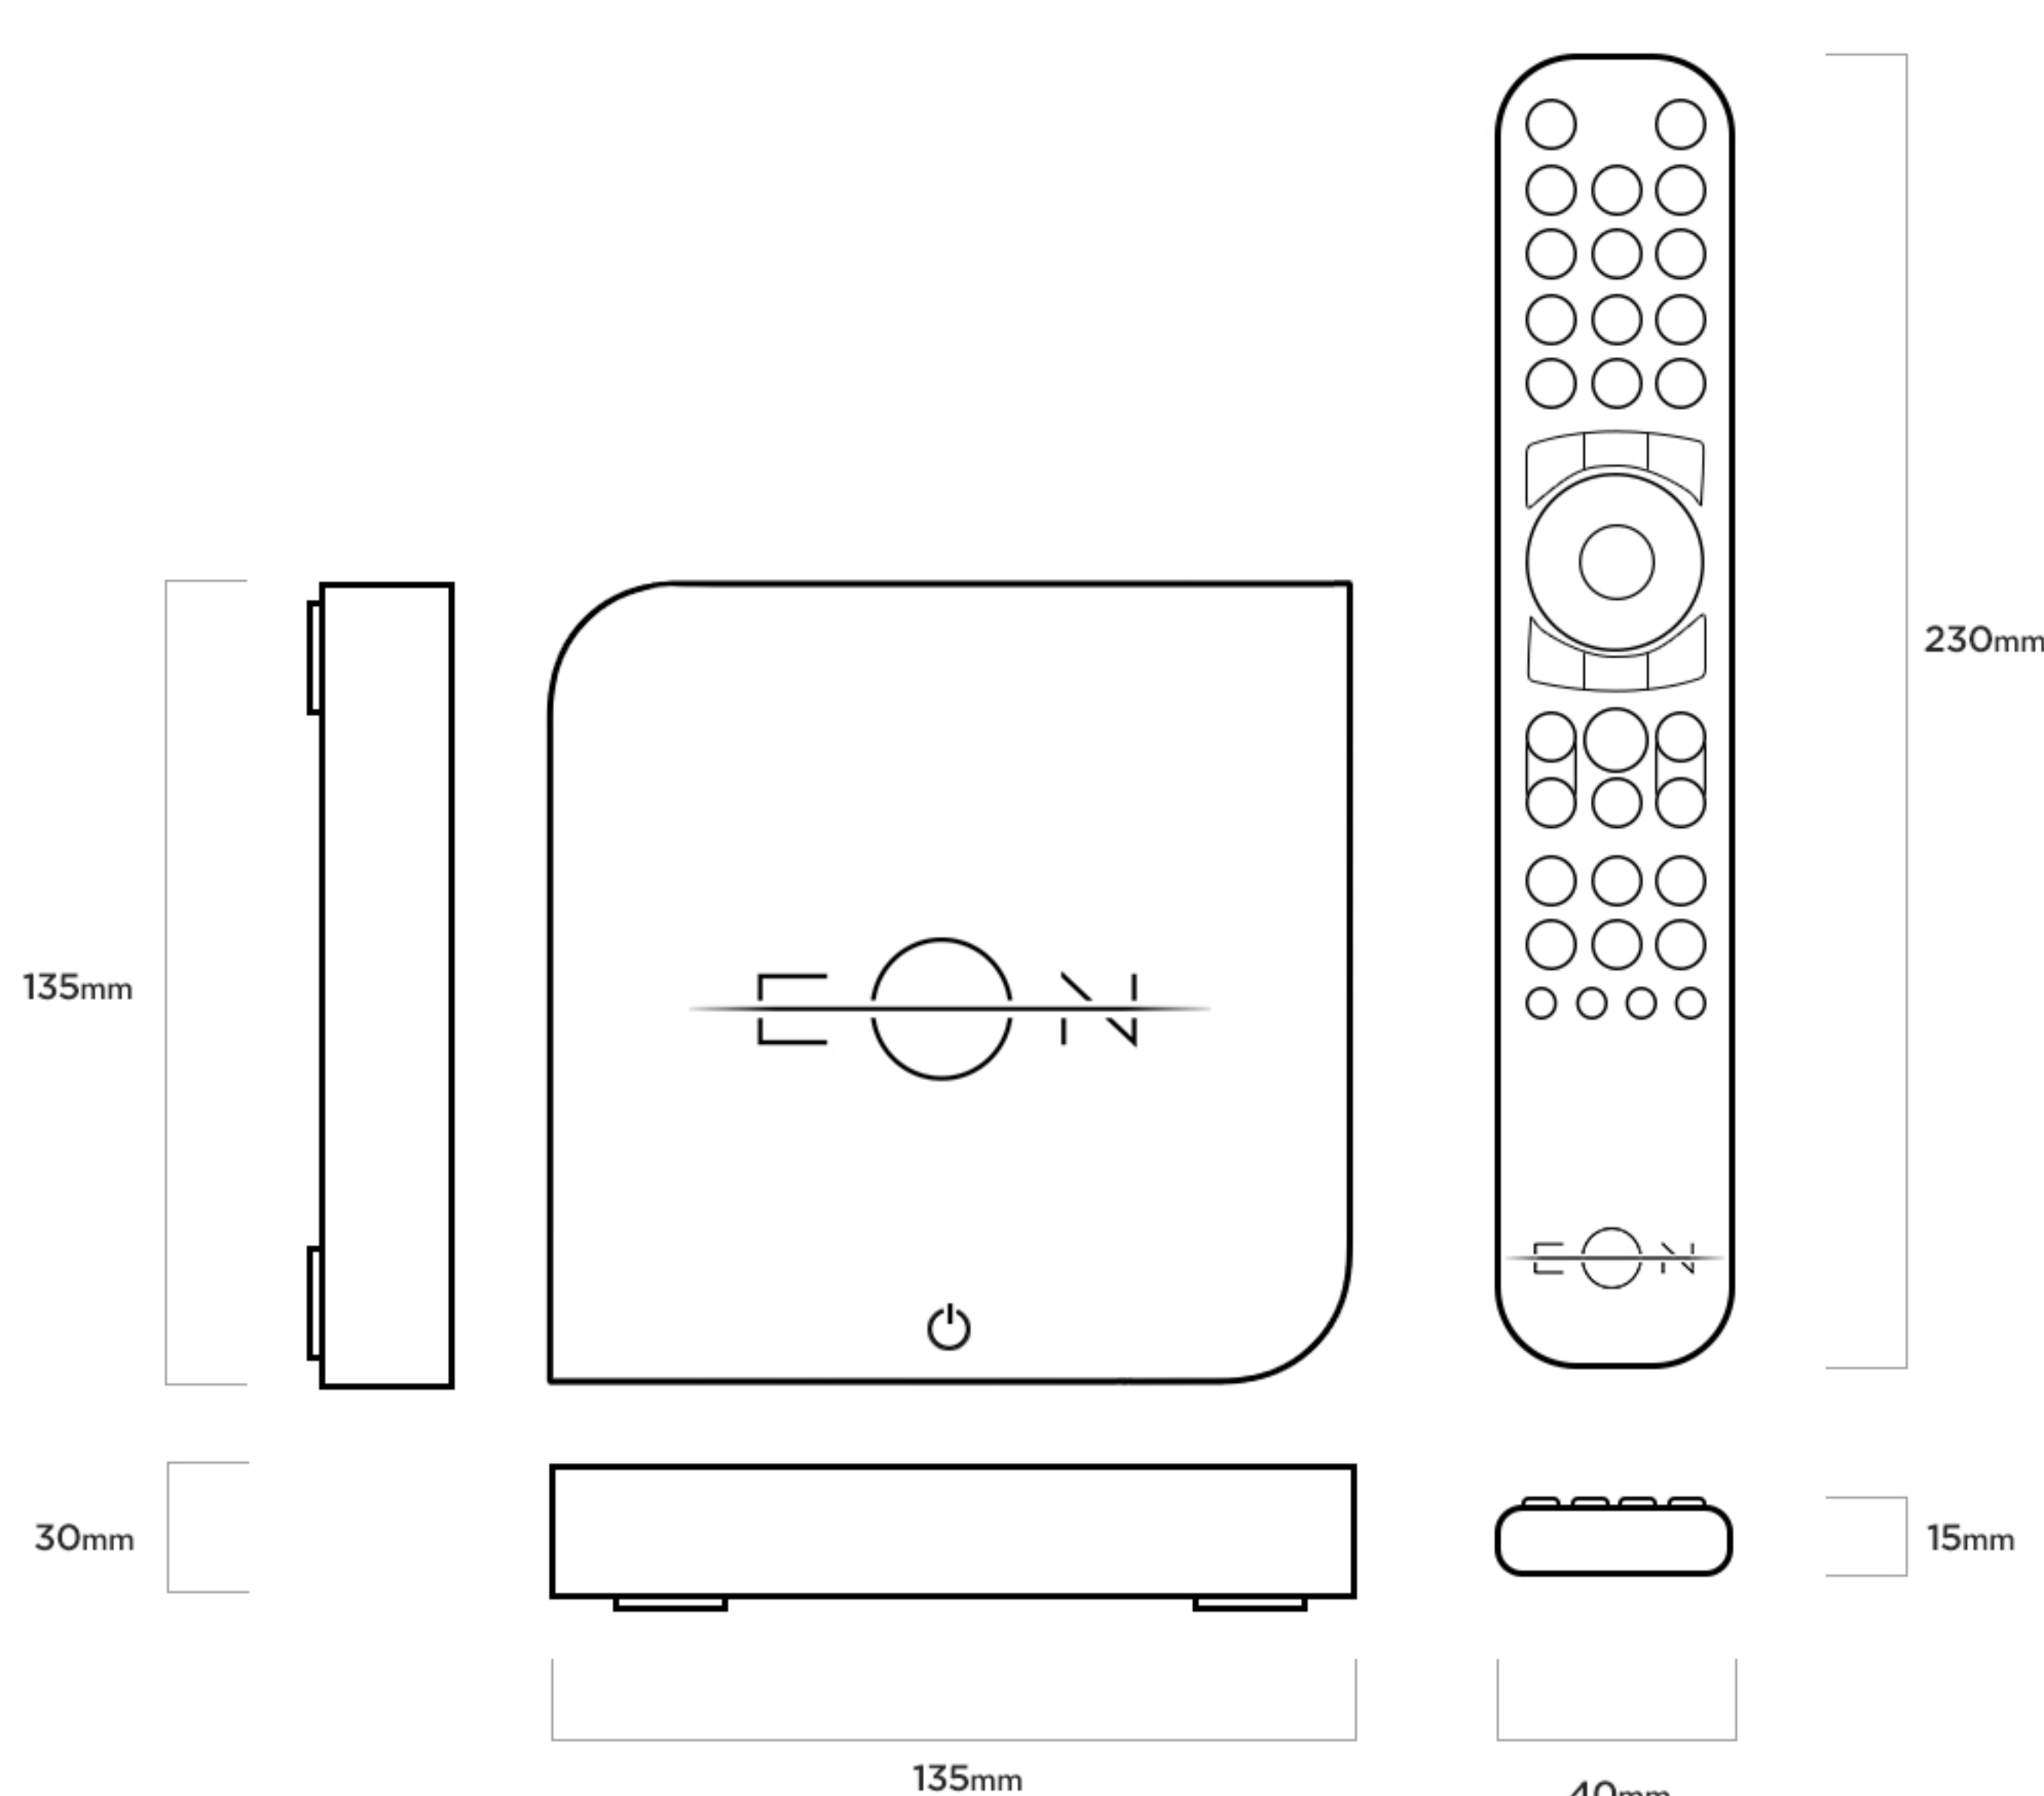

Dimenzije

Višina: 30 mm
Širina: 135 mm
Globina: 135 mm
Teža: 550 g

Višina: 15 mm
Širina: 40 mm
Globina: 230 mm
Teža: 350 g

Daljinski upravljalnik EON

Številka modela: T4HU1725/41k Notus
Baterije: 2 x AAA
Brezžične povezave: BLE in IR

DALJINSKI UPRAVLJALNIK
NOTUS- 41 gumbov

1. Preklop med televizijo in sprejemnikom
2. Gumb za vklop / izklop
3. Numerične tipke 0-9
4. Iskanje EON
5. Vir signala / Izhod
6. Televizijski programi / Video na zahtevo / Radio - aplikacija EON
7. Smerne tipke / OK - gumb za potrditev
8. Gumb Nazaj / Google Home / Uporabniški profil
9. Nastavitev glasnosti
10. EON - Gumb za začetek
11. Pomočnik Google
12. Preklapljanje med programi
13. Nadzor predvajalnika - Previj nazaj/Predvajaj in zaustavi/
Previj naprej/Teletext/Aplikacije Google/Posnemi
14. Barvni gumbi - Možnosti ...

DALJINSKI UPRAVLJALNIK
Mini NOTUS - 16 gumbov

1. Preklop med televizijo in sprejemnikom
2. Gumb za vklop / izklop
3. Smerne tipke / OK - gumb za potrditev
4. Google Home / Aplikacije Google / Nazaj
5. Nastavitev glasnosti
6. EON - Gumb za začetek
7. Pomočnik Google
8. Preklapljanje med programi