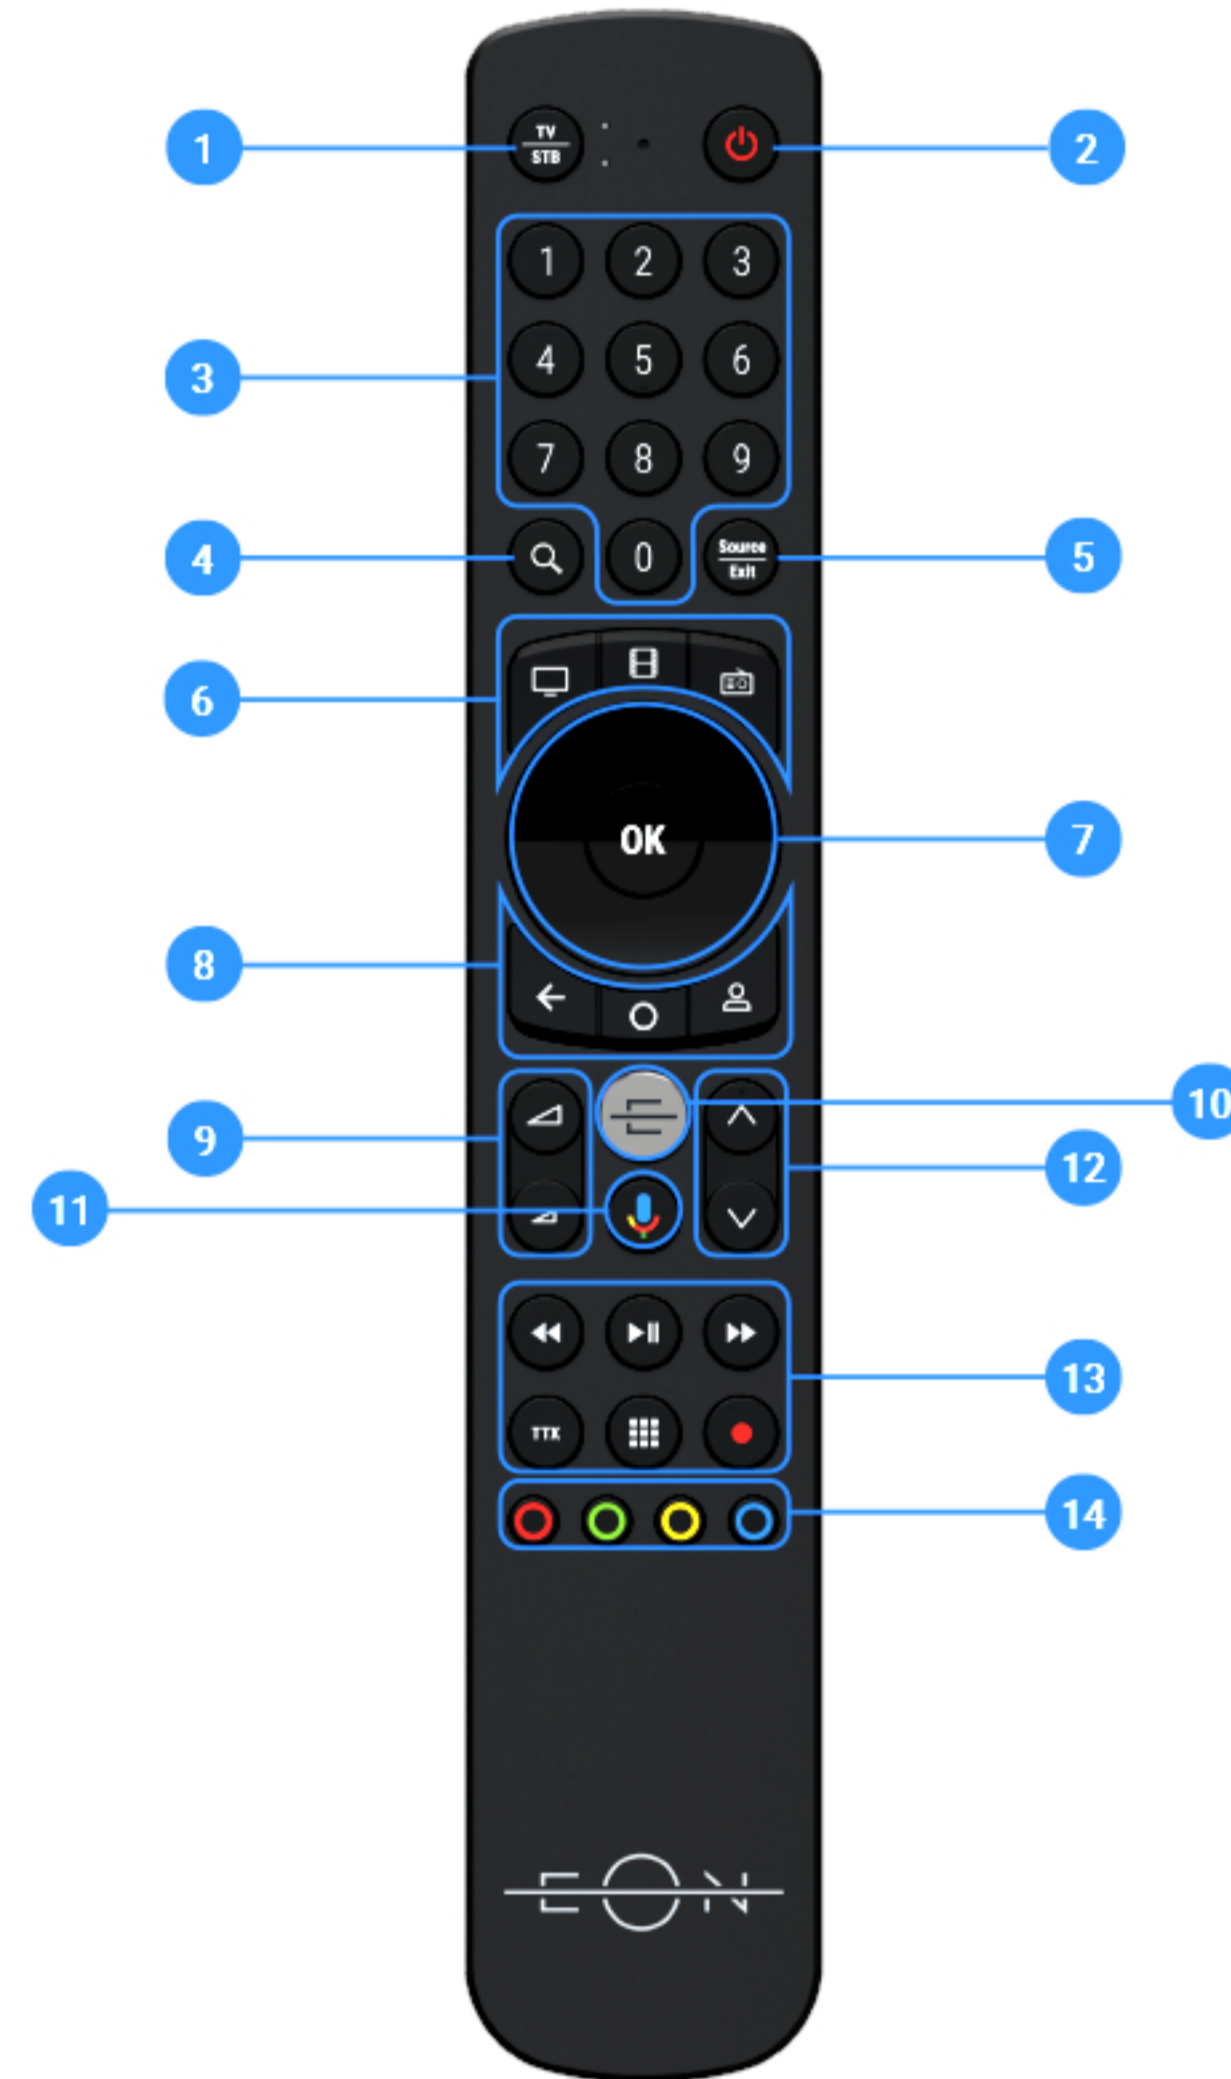

Dimenzije

Višina: 30 mm
Širina: 135 mm
Globina: 135 mm
Teža: 550 g

Višina: 15 mm
Širina: 40 mm
Globina: 230 mm
Teža: 350 g

Daljinski upravljalnik EON

Številka modela: T4HU1725/41k Notus
Baterije: 2 x AAA
Brezžične povezave: BLE in IR

DALJINSKI UPRAVLJALNIK
NOTUS- 41 gumbov

1. Preklop med televizijo in sprejemnikom
2. Gumb za vklop / izklop
3. Numerične tipke 0-9
4. Iskanje EON
5. Vir signala / Izhod
6. Televizijski programi / Video na zahtevo / Radio - aplikacija EON
7. Smerne tipke / OK - gumb za potrditev
8. Gumb Nazaj / Google Home / Uporabniški profil
9. Nastavitev glasnosti
10. EON - Gumb za začetek
11. Pomočnik Google
12. Preklapljanje med programi
13. Nadzor predvajalnika - Previj nazaj/Predvajaj in zaustavi/
Previj naprej/Teletext/Aplikacije Google/Posnemi
14. Barvni gumbi - Možnosti ...

DALJINSKI UPRAVLJALNIK
Mini NOTUS - 16 gumbov

1. Preklop med televizijo in sprejemnikom
2. Gumb za vklop / izklop
3. Smerne tipke / OK - gumb za potrditev
4. Google Home / Aplikacije Google / Nazaj
5. Nastavitev glasnosti
6. EON - Gumb za začetek
7. Pomočnik Google
8. Preklapljanje med programi

Video

- Full HD1080p
- UHD4K/60p
- 360 videov
- HDR10
- MPEG-4 in HEVC 4Kp60
- DASH, pretočni video HLS

Zvok

- Stereo
- Dolby Digital
- Dolby AC-3 (Dolby Digital Plus)

Kaj dobite v škatli

- Sprejemnik EON BOX
- DALJINSKI UPRAVLJALNIK EON
- Baterije
- Varnostna navodila
- Vodič za hitro namestitvev
- Omrežni kabel
- Kabel HDMI