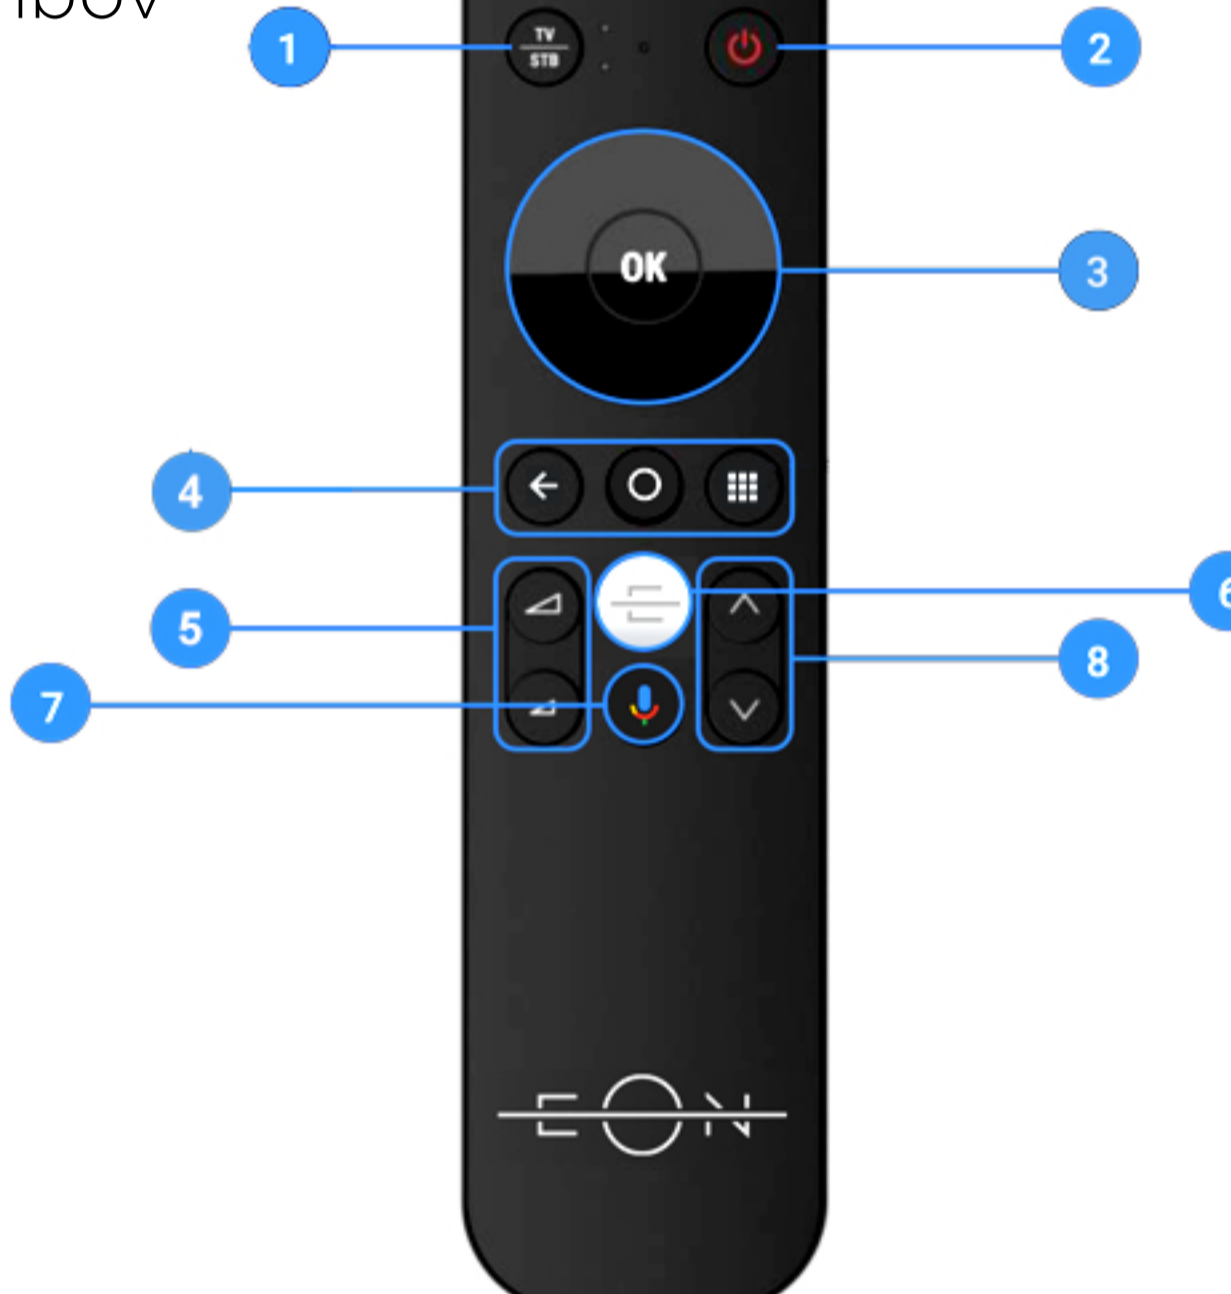

Dimenzije

Višina: 30 mm
Širina: 135 mm
Globina: 135 mm
Teža: 550 g

Višina: 15 mm
Širina: 40 mm
Globina: 230 mm
Teža: 350 g

Daljinski upravljalnik EON

Številka modela: T4HU1725/41k Notus
Baterije: 2 x AAA
Brezžične povezave: BLE in IR

DALJINSKI UPRAVLJALNIK
NOTUS- 41 gumbov

1. Preklop med televizijo in sprejemnikom
2. Gumb za vklop / izklop
3. Numerične tipke 0-9
4. Iskanje EON
5. Vir signala / Izhod
6. Televizijski programi / Video na zahtevo / Radio - aplikacija EON
7. Smerne tipke / OK - gumb za potrditev
8. Gumb Nazaj / Google Home / Uporabniški profil
9. Nastavitev glasnosti
10. EON - Gumb za začetek
11. Pomočnik Google
12. Preklapljanje med programi
13. Nadzor predvajalnika - Previj nazaj/Predvajaj in zaustavi/
Previj naprej/Teletext/Aplikacije Google/Posnemi
14. Barvni gumbi - Možnosti ...

DALJINSKI UPRAVLJALNIK
Mini NOTUS - 16 gumbov

1. Preklop med televizijo in sprejemnikom
2. Gumb za vklop / izklop
3. Smerne tipke / OK - gumb za potrditev
4. Google Home / Aplikacije Google / Nazaj
5. Nastavitev glasnosti
6. EON - Gumb za začetek
7. Pomočnik Google
8. Preklapljanje med programi

Priključki in vmesnik

- USB za večpredstavnostni center
- HDMI 2.0
- SPDIF
- RJ-45 Ethernet 10/100 Mbps
- RF in DVB-C
- BT 4.2 z BLE
- Infrardeči sprejemnik
- Gumb za vklop / izklop

Strojna oprema

- Processor
- Štirijedrni procesor
- 2 GB pomnilnika RAM DDR3
- 8 GB pomnilnika Flash