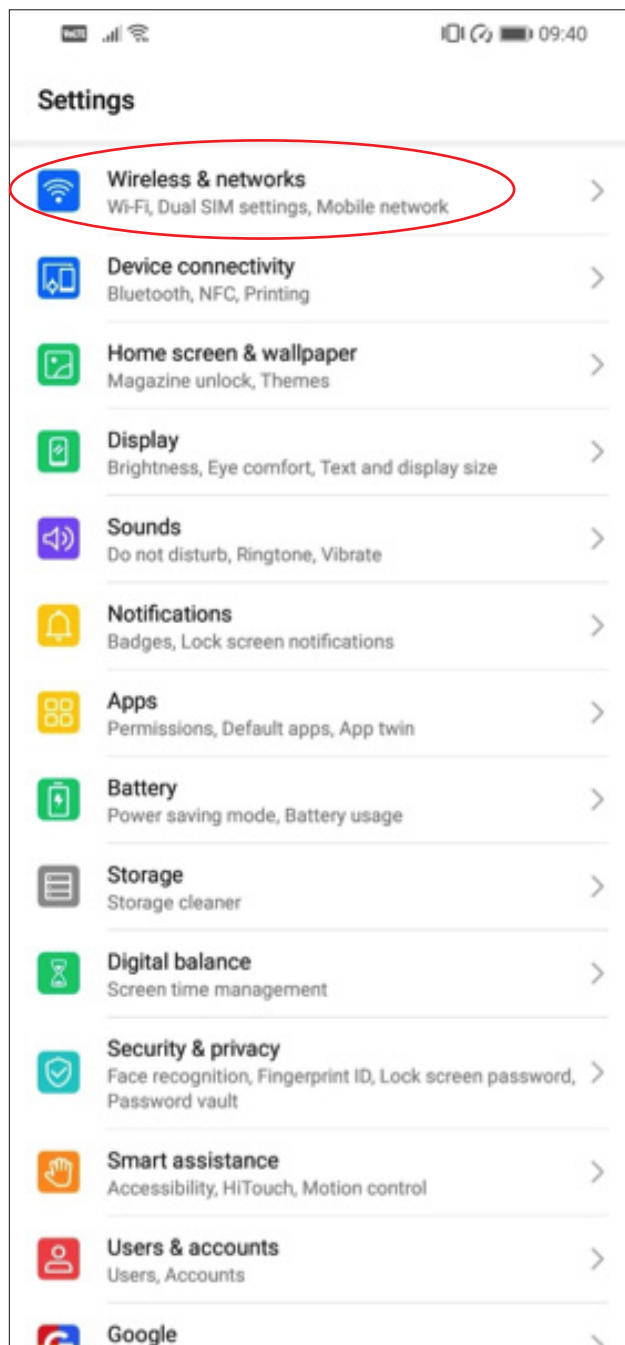

telemach

NAVODILA ZA VKLOP OMREŽJA 5G

1 korak: Settings (Nastavitve)

2 korak: Wireless & networks (Brezžično in omrežja)

3 korak: Mobile Network (Mobilna omrežja)

4 korak: Network mode (Omrežni način)

5 korak: 5G/4G/3G/2G (Auto connect); (Samodejna povezava)