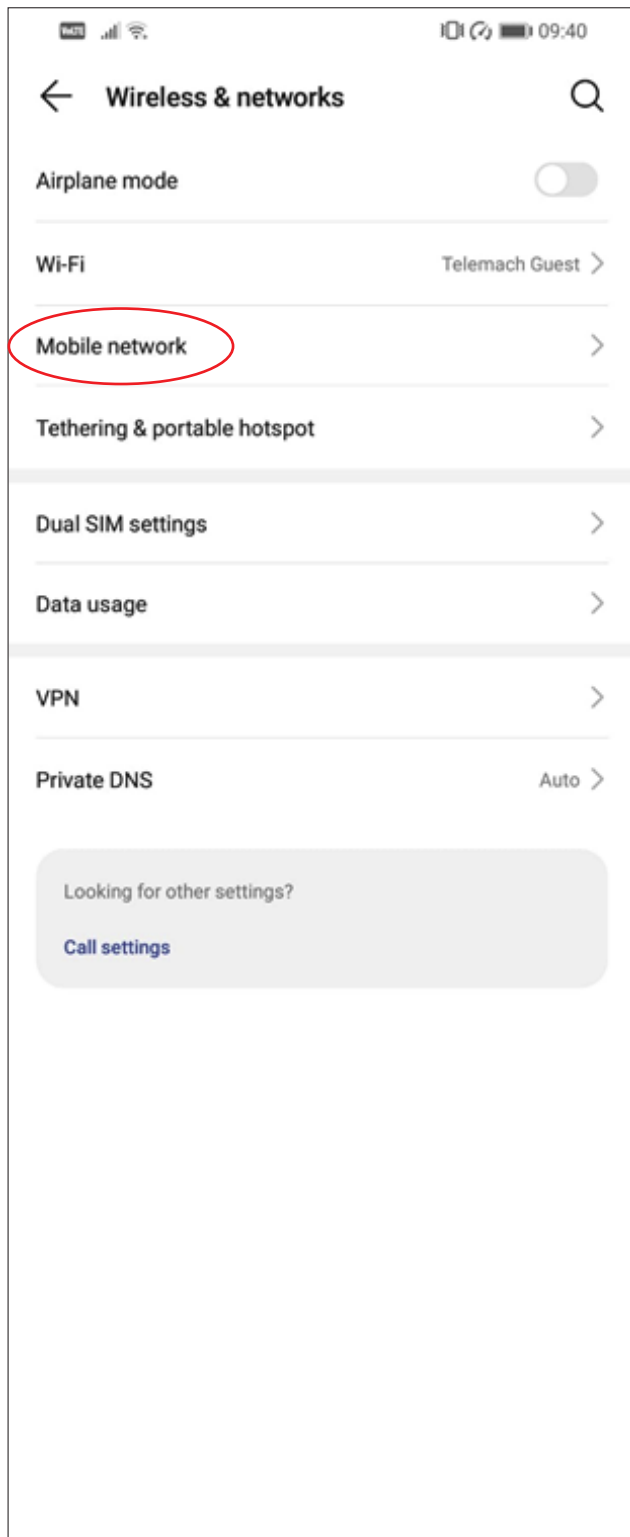

telemach

NAVODILA ZA VKLOP OMREŽJA 5G

1 korak: Settings (Nastavitve)

2 korak: Wireless & networks (Brezžično in omrežja)

3 korak: Mobile Network (Mobilna omrežja)

4 korak: Network mode (Omrežni način)

5 korak: 5G/4G/3G/2G (Auto connect); (Samodejna povezava)