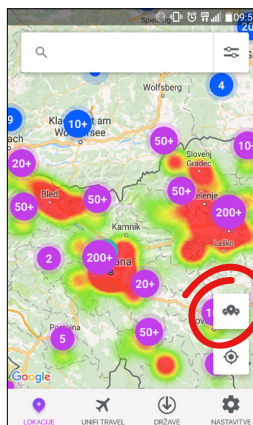

Po registraciji naprave se na strani UNIFI Travel prikaže stanje povezave s točko UNIFI Travel.

Ni povezan

Ste povezani

3.1 POVEZOVANJE S TOČKO UNIFI TRAVEL Z NAPRAVO ANDROID

Ko boste v bližini UNIFI Travel točke bo aplikacija UNIFI samodejno vzpostavila povezavo. O dejanju boste obveščeni prek tihega obvestila.

KAKO UPORABLJATI APLIKACIJO UNIFI TRAVEL?

3.2 POVEZOVANJE NAPRAV S TOČKAMI UNIFI TRAVEL NA VLAKIH IN LETALIH

UNIFI Travel lahko uporabljate tudi na vlakih in letalih, kjer je to omrežje dostopno. Ko bo naprava v območju točke UNIFI Travel, boste prejeli obvestilo. S klikom na obvestilo se bo zagnala aplikacija UNIFI ter odprla stran za povezovanje. Z vnosom kode CAPTCHA, ki je prikazana na tej strani, se lahko povežete s točko in uporabljate prenos podatkov.

4. TOČKE

Poiščite lokacije točk v svoji bližini! Če ste povezani z internetom, lahko v zavihku LOKACIJE na interaktivnem zemljevidu poiščete vse točke UNIFI Travel. Le te so označene modro.

Prikaz lokacij na zemljevidu lahko tudi filtrirate, obenem pa si lahko že z enim samim klikom ogledate tudi najbližje točke.

Seznam slednjih vam je na voljo tudi brez internetne povezave, če v zavihku DRŽAVE vnaprej prenesete seznam lokacij točk za državo, v katero potujete.

KAKO UPORABLJATI APLIKACIJO UNIFI TRAVEL?

5. PRILAGODITEV