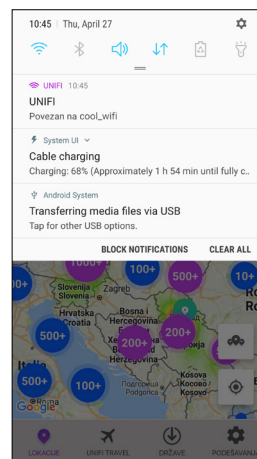

Po registraciji naprave se na strani UNIFI Travel prikaže stanje povezave s točko UNIFI Travel.

Ni povezan

Ste povezani

3.1 POVEZOVANJE S TOČKO UNIFI TRAVEL Z NAPRAVO ANDROID

Ko boste v bližini UNIFI Travel točke bo aplikacija UNIFI samodejno vzpostavila povezavo. O dejanju boste obveščeni prek tihega obvestila.

KAKO UPORABLJATI APLIKACIJO UNIFI TRAVEL?

3.2 POVEZOVANJE NAPRAV S TOČKAMI UNIFI TRAVEL NA VLAKIH IN LETALIH

UNIFI Travel lahko uporabljate tudi na vlakih in letalih, kjer je to omrežje dostopno. Ko bo naprava v območju točke UNIFI Travel, boste prejeli obvestilo. S klikom na obvestilo se bo zagnala aplikacija UNIFI ter odprla stran za povezovanje. Z vnosom kode CAPTCHA, ki je prikazana na tej strani, se lahko povežete s točko in uporabljate prenos podatkov.