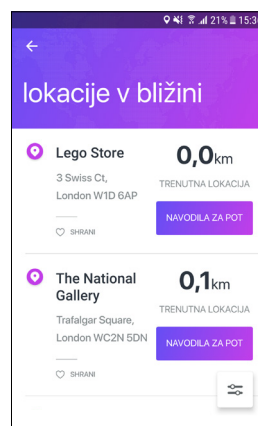

Po registraciji naprave se na strani UNIFI Travel prikaže stanje povezave s točko UNIFI Travel.

Ni povezan

Ste povezani

3.1 POVEZOVANJE S TOČKO UNIFI TRAVEL Z NAPRAVO ANDROID

Ko boste v bližini UNIFI Travel točke bo aplikacija UNIFI samodejno vzpostavila povezavo. O dejanju boste obveščeni prek tihega obvestila.

KAKO UPORABLJATI APLIKACIJO UNIFI TRAVEL?

3.2 POVEZOVANJE NAPRAV S TOČKAMI UNIFI TRAVEL NA VLAKIH IN LETALIH

UNIFI Travel lahko uporabljate tudi na vlakih in letalih, kjer je to omrežje dostopno. Ko bo naprava v območju točke UNIFI Travel, boste prejeli obvestilo. S klikom na obvestilo se bo zagnala aplikacija UNIFI ter odprla stran za povezovanje. Z vnosom kode CAPTCHA, ki je prikazana na tej strani, se lahko povežete s točko in uporabljate prenos podatkov.

4. TOČKE

Poiščite lokacije točk v svoji bližini! Če ste povezani z internetom, lahko v zavihku LOKACIJE na interaktivnem zemljevidu poiščete vse točke UNIFI Travel. Le te so označene modro.

Prikaz lokacij na zemljevidu lahko tudi filtrirate, obenem pa si lahko že z enim samim klikom ogledate tudi najbližje točke.

Seznam slednjih vam je na voljo tudi brez internetne povezave, če v zavihku DRŽAVE vnaprej prenesete seznam lokacij točk za državo, v katero potujete.

KAKO UPORABLJATI APLIKACIJO UNIFI TRAVEL?

5. PRILAGODITEV