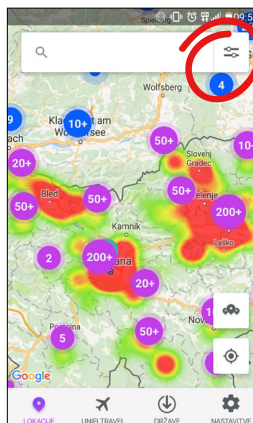

Po registraciji naprave se na strani UNIFI Travel prikaže stanje povezave s točko UNIFI Travel.

Ni povezan

Ste povezani

3.1 POVEZOVANJE S TOČKO UNIFI TRAVEL Z NAPRAVO ANDROID

Ko boste v bližini UNIFI Travel točke bo aplikacija UNIFI samodejno vzpostavila povezavo. O dejanju boste obveščeni prek tihega obvestila.

KAKO UPORABLJATI APLIKACIJO UNIFI TRAVEL?

3.2 POVEZOVANJE NAPRAV S TOČKAMI UNIFI TRAVEL NA VLAKIH IN LETALIH

UNIFI Travel lahko uporabljate tudi na vlakih in letalih, kjer je to omrežje dostopno. Ko bo naprava v območju točke UNIFI Travel, boste prejeli obvestilo. S klikom na obvestilo se bo zagnala aplikacija UNIFI ter odprla stran za povezovanje. Z vnosom kode CAPTCHA, ki je prikazana na tej strani, se lahko povežete s točko in uporabljate prenos podatkov.

4. TOČKE

Poiščite lokacije točk v svoji bližini! Če ste povezani z internetom, lahko v zavihku LOKACIJE na interaktivnem zemljevidu poiščete vse točke UNIFI Travel. Le te so označene modro.

Prikaz lokacij na zemljevidu lahko tudi filtrirate, obenem pa si lahko že z enim samim klikom ogledate tudi najbližje točke.

Seznam slednjih vam je na voljo tudi brez internetne povezave, če v zavihku DRŽAVE vnaprej prenesete seznam lokacij točk za državo, v katero potujete.

KAKO UPORABLJATI APLIKACIJO UNIFI TRAVEL?

5. PRILAGODITEV