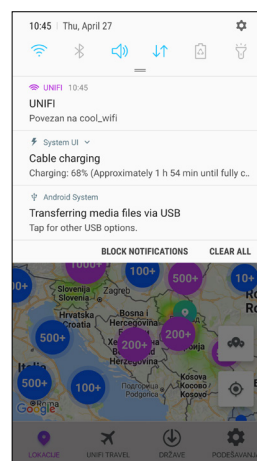

Po registraciji naprave se na strani UNIFI Travel prikaže stanje povezave s točko UNIFI Travel.

Ni povezan

Ste povezani

3.1 POVEZOVANJE S TOČKO UNIFI TRAVEL Z NAPRAVO ANDROID

Ko boste v bližini UNIFI Travel točke bo aplikacija UNIFI samodejno vzpostavila povezavo. O dejanju boste obveščeni prek tihega obvestila.

KAKO UPORABLJATI APLIKACIJO UNIFI TRAVEL?

3.2 POVEZOVANJE NAPRAV S TOČKAMI UNIFI TRAVEL NA VLAKIH IN LETALIH

UNIFI Travel lahko uporabljate tudi na vlakih in letalih, kjer je to omrežje dostopno. Ko bo naprava v območju točke UNIFI Travel, boste prejeli obvestilo. S klikom na obvestilo se bo zagnala aplikacija UNIFI ter odprla stran za povezovanje. Z vnosom kode CAPTCHA, ki je prikazana na tej strani, se lahko povežete s točko in uporabljate prenos podatkov.