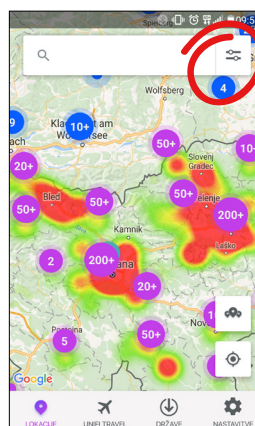

Po registraciji naprave se na strani UNIFI Travel prikaže stanje povezave s točko UNIFI Travel.

Ni povezan

Ste povezani

3.1 POVEZOVANJE S TOČKO UNIFI TRAVEL Z NAPRAVO ANDROID

Ko boste v bližini UNIFI Travel točke bo aplikacija UNIFI samodejno vzpostavila povezavo. O dejanju boste obveščeni prek tihega obvestila.

KAKO UPORABLJATI APLIKACIJO UNIFI TRAVEL?

3.2 POVEZOVANJE NAPRAV S TOČKAMI UNIFI TRAVEL NA VLAKIH IN LETALIH

UNIFI Travel lahko uporabljate tudi na vlakih in letalih, kjer je to omrežje dostopno. Ko bo naprava v območju točke UNIFI Travel, boste prejeli obvestilo. S klikom na obvestilo se bo zagnala aplikacija UNIFI ter odprla stran za povezovanje. Z vnosom kode CAPTCHA, ki je prikazana na tej strani, se lahko povežete s točko in uporabljate prenos podatkov.

4. TOČKE

Poiščite lokacije točk v svoji bližini! Če ste povezani z internetom, lahko v zavihku LOKACIJE na interaktivnem zemljevidu poiščete vse točke UNIFI Travel. Le te so označene modro.

Prikaz lokacij na zemljevidu lahko tudi filtrirate, obenem pa si lahko že z enim samim klikom ogledate tudi najbližje točke.

Seznam slednjih vam je na voljo tudi brez internetne povezave, če v zavihku DRŽAVE vnaprej prenesete seznam lokacij točk za državo, v katero potujete.

KAKO UPORABLJATI APLIKACIJO UNIFI TRAVEL?

5. PRILAGODITEV