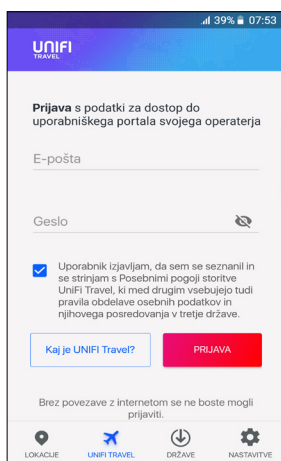

telemach

UNIFI
TRAVEL

KAKO UPORABLJATI UNIFI TRAVEL?

Navodila za naprave Android

KAKO UPORABLJATI APLIKACIJO UNIFI TRAVEL?

1. PRENOS

Najprej prenesite aplikacijo iz trgovine Play Store.

2. REGISTRACIJA NAPRAVE

Nato morate svojo napravo v zavihku UNIFI Travel registrirati s prijavnimi podatki uporabniškega računa za portal Moj Telemach. Za registracijo potrebujete internetno povezavo.

3. POVEZOVANJE Z UNIFI TRAVEL

Po registraciji naprave se na strani UNIFI Travel prikaže stanje povezave s točko UNIFI Travel.

Ni povezan

Ste povezani

3.1 POVEZOVANJE S TOČKO UNIFI TRAVEL Z NAPRAVO ANDROID

Ko boste v bližini UNIFI Travel točke bo aplikacija UNIFI samodejno vzpostavila povezavo. O dejanju boste obveščeni prek tihega obvestila.