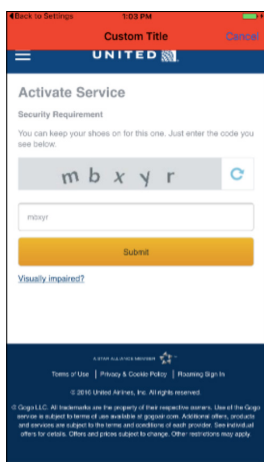

Nato morate svojo napravo v zavihku UNIFI Travel registrirati s prijavnimi podatki uporabniškega računa za portal Moj Telemach. Za registracijo potrebujete internetno povezavo.

3. POVEZOVANJE Z UNIFI TRAVEL

Po registraciji naprave se na strani UNIFI Travel prikaže stanje povezave s točko UNIFI Travel.

Ni povezan

Ste povezani

3.1 POVEZOVANJE S TOČKO UNIFI TRAVEL Z NAPRAVO ANDROID

Ko boste v bližini UNIFI Travel točke bo aplikacija UNIFI samodejno vzpostavila povezavo. O dejanju boste obveščeni prek tihega obvestila.

KAKO UPORABLJATI APLIKACIJO UNIFI TRAVEL?

3.2 POVEZOVANJE NAPRAV S TOČKAMI UNIFI TRAVEL NA VLAKIH IN LETALIH

UNIFI Travel lahko uporabljate tudi na vlakih in letalih, kjer je to omrežje dostopno. Ko bo naprava v območju točke UNIFI Travel, boste prejeli obvestilo. S klikom na obvestilo se bo zagnala aplikacija UNIFI ter odprla stran za povezovanje. Z vnosom kode CAPTCHA, ki je prikazana na tej strani, se lahko povežete s točko in uporabljate prenos podatkov.