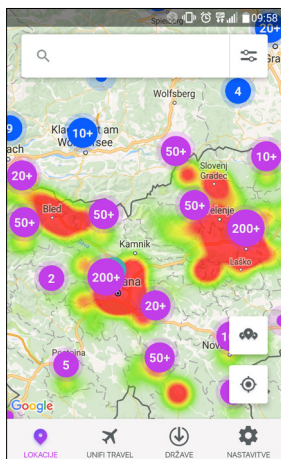

Po registraciji naprave se na strani UNIFI Travel prikaže stanje povezave s točko UNIFI Travel.

Ni povezan

Ste povezani

3.1 POVEZOVANJE S TOČKO UNIFI TRAVEL Z NAPRAVO ANDROID

Ko boste v bližini UNIFI Travel točke bo aplikacija UNIFI samodejno vzpostavila povezavo. O dejanju boste obveščeni prek tihega obvestila.

KAKO UPORABLJATI APLIKACIJO UNIFI TRAVEL?

3.2 POVEZOVANJE NAPRAV S TOČKAMI UNIFI TRAVEL NA VLAKIH IN LETALIH

UNIFI Travel lahko uporabljate tudi na vlakih in letalih, kjer je to omrežje dostopno. Ko bo naprava v območju točke UNIFI Travel, boste prejeli obvestilo. S klikom na obvestilo se bo zagnala aplikacija UNIFI ter odprla stran za povezovanje. Z vnosom kode CAPTCHA, ki je prikazana na tej strani, se lahko povežete s točko in uporabljate prenos podatkov.

4. TOČKE

Poiščite lokacije točk v svoji bližini! Če ste povezani z internetom, lahko v zavihku LOKACIJE na interaktivnem zemljevidu poiščete vse točke UNIFI Travel. Le te so označene modro.

Prikaz lokacij na zemljevidu lahko tudi filtrirate, obenem pa si lahko že z enim samim klikom ogledate tudi najbližje točke.

Seznam slednjih vam je na voljo tudi brez internetne povezave, če v zavihku DRŽAVE vnaprej prenesete seznam lokacij točk za državo, v katero potujete.

KAKO UPORABLJATI APLIKACIJO UNIFI TRAVEL?

5. PRILAGODITEV