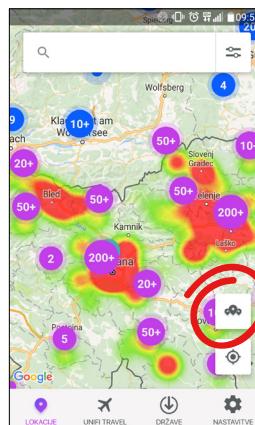

Po registraciji naprave se na strani UNIFI Travel prikaže stanje povezave s točko UNIFI Travel.

Ni povezan

Ste povezani

3.1 POVEZOVANJE S TOČKO UNIFI TRAVEL Z NAPRAVO ANDROID

Ko boste v bližini UNIFI Travel točke bo aplikacija UNIFI samodejno vzpostavila povezavo. O dejanju boste obveščeni prek tihega obvestila.

KAKO UPORABLJATI APLIKACIJO UNIFI TRAVEL?

3.2 POVEZOVANJE NAPRAV S TOČKAMI UNIFI TRAVEL NA VLAKIH IN LETALIH

UNIFI Travel lahko uporabljate tudi na vlakih in letalih, kjer je to omrežje dostopno. Ko bo naprava v območju točke UNIFI Travel, boste prejeli obvestilo. S klikom na obvestilo se bo zagnala aplikacija UNIFI ter odprla stran za povezovanje. Z vnosom kode CAPTCHA, ki je prikazana na tej strani, se lahko povežete s točko in uporabljate prenos podatkov.

4. TOČKE

Poiščite lokacije točk v svoji bližini! Če ste povezani z internetom, lahko v zavihku LOKACIJE na interaktivnem zemljevidu poiščete vse točke UNIFI Travel. Le te so označene modro.

Prikaz lokacij na zemljevidu lahko tudi filtrirate, obenem pa si lahko že z enim samim klikom ogledate tudi najbližje točke.

Seznam slednjih vam je na voljo tudi brez internetne povezave, če v zavihku DRŽAVE vnaprej prenesete seznam lokacij točk za državo, v katero potujete.

KAKO UPORABLJATI APLIKACIJO UNIFI TRAVEL?

5. PRILAGODITEV