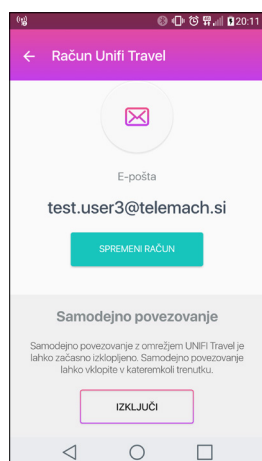

KAKO UPORABLJATI APLIKACIJO UNIFI TRAVEL?

5. PRILAGODITEV

V zavihku NASTAVITVE, pod opcijo račun UNIFI Travel, lahko zamenjate uporabniški račun Moj Telemach, s katerimi se prijavljate na UNIFI Travel. Prav tako lahko izklopite samodejno povezovanje s točkami UNIFI Travel, če se želite povezati na katerokoli drugo brezplačno točko Wi-Fi.