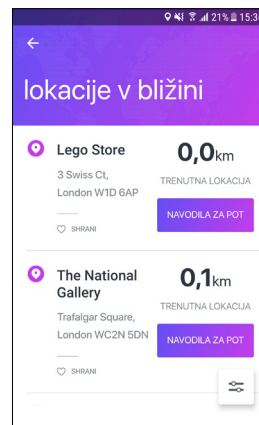

Po registraciji naprave se na strani UNIFI Travel prikaže stanje povezave s točko UNIFI Travel.

Ni povezan

Ste povezani

3.1 POVEZOVANJE S TOČKO UNIFI TRAVEL Z NAPRAVO ANDROID

Ko boste v bližini UNIFI Travel točke bo aplikacija UNIFI samodejno vzpostavila povezavo. O dejanju boste obveščeni prek tihega obvestila.

KAKO UPORABLJATI APLIKACIJO UNIFI TRAVEL?

3.2 POVEZOVANJE NAPRAV S TOČKAMI UNIFI TRAVEL NA VLAKIH IN LETALIH

UNIFI Travel lahko uporabljate tudi na vlakih in letalih, kjer je to omrežje dostopno. Ko bo naprava v območju točke UNIFI Travel, boste prejeli obvestilo. S klikom na obvestilo se bo zagnala aplikacija UNIFI ter odprla stran za povezovanje. Z vnosom kode CAPTCHA, ki je prikazana na tej strani, se lahko povežete s točko in uporabljate prenos podatkov.

4. TOČKE

Poiščite lokacije točk v svoji bližini! Če ste povezani z internetom, lahko v zavihku LOKACIJE na interaktivnem zemljevidu poiščete vse točke UNIFI Travel. Le te so označene modro.

Prikaz lokacij na zemljevidu lahko tudi filtrirate, obenem pa si lahko že z enim samim klikom ogledate tudi najbližje točke.

Seznam slednjih vam je na voljo tudi brez internetne povezave, če v zavihku DRŽAVE vnaprej prenesete seznam lokacij točk za državo, v katero potujete.

KAKO UPORABLJATI APLIKACIJO UNIFI TRAVEL?

5. PRILAGODITEV